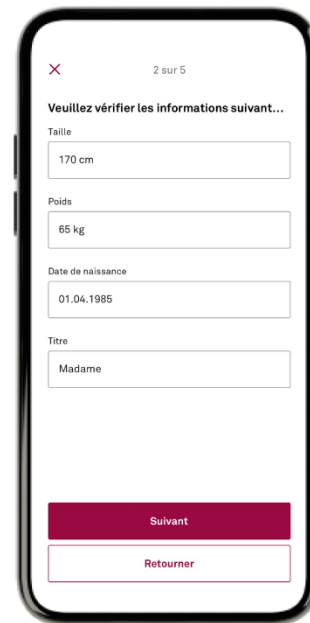

**Connectez maintenant le tracker
et collectez automatiquement des
points Plus.**

Instructions
Connecter Helsana+ à **Polar**

Helsana
Engagiert für das Leben.

Connectez Helsana+ à Polar

Ouvrez l'app Helsana+

Rendez-vous sur votre profil et cliquez sur Tracker et ensuite sur « Connexion du tracker »

Cliquez sur « Suivant »

Saisissez vos données et cliquez sur « Suivant »

Connectez Helsana+ à Polar

Sélectionnez
« Polar »

Cliquez sur « Se connecter à Polar ». Vous allez être redirigé vers Polar.

Activez l'accès aux données nécessaires et cliquez ensuite sur « Permettre »*.

Votre tracker est maintenant connecté à Helsana+.