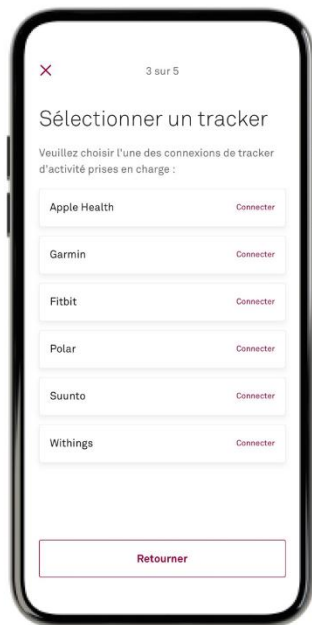

**Connectez maintenant le tracker
et collectez automatiquement des
points Plus.**

Instructions
Connecter Helsana+ à **Polar**

Helsana
Engagiert für das Leben.

Connectez Helsana+ à Polar

Ouvrez l'app Helsana+

Rendez-vous sur votre profil et cliquez sur Tracker et ensuite sur « Connexion du tracker »

Cliquez sur « Suivant »

Saisissez vos données et cliquez sur « Suivant »

Connectez Helsana+ à Polar

Sélectionnez
« Polar »