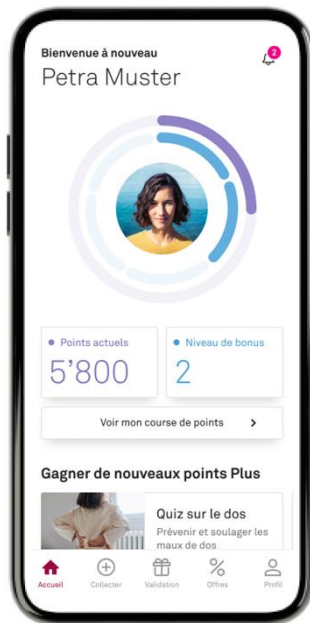

**Connectez maintenant le tracker
et collectez automatiquement des
points Plus.**

Instructions
Connecter Helsana+ à **Polar**

Helsana
Engagiert für das Leben.

Connectez Helsana+ à Polar

Ouvrez l'app Helsana+

Rendez-vous sur votre profil et cliquez sur Tracker et ensuite sur « Connexion du tracker »

Cliquez sur « Suivant »

Saisissez vos données et cliquez sur « Suivant »

Connectez Helsana+ à Polar

Sélectionnez
« Polar »

Cliquez sur « Se connecter à Polar ». Vous allez être redirigé vers Polar.

Activez l'accès aux données nécessaires et cliquez ensuite sur « Permettre »*.

Votre tracker est maintenant connecté à Helsana+.