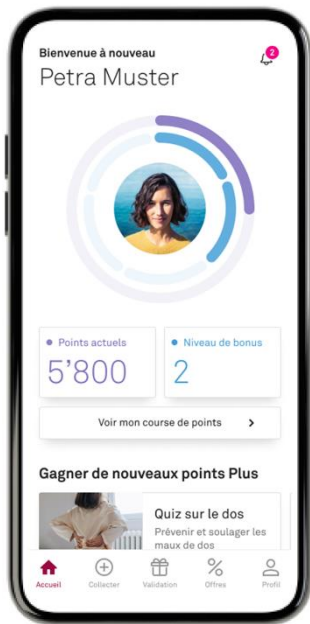

**Connectez maintenant le tracker
et collectez automatiquement des
points Plus.**

Instructions
Connecter Helsana+ à **Suunto**

Helsana
Engagiert für das Leben.

Connectez Helsana+ à Suunto

Ouvrez l'app Helsana+

Rendez-vous sur votre profil et cliquez sur Tracker et ensuite sur « Connexion du tracker »

Cliquez sur « Suivant »

Saisissez vos données et cliquez sur « Suivant »

Connectez Helsana+ à Suunto

Sélectionnez
« Suunto »