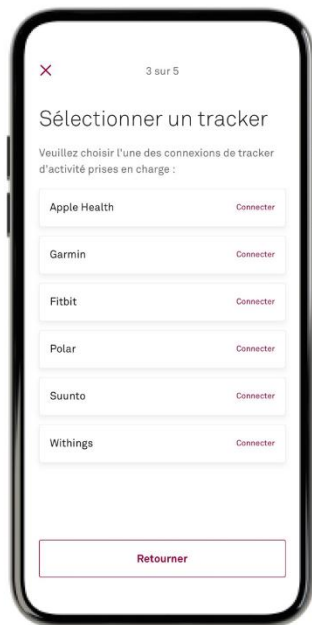

**Connectez maintenant le tracker
et collectez automatiquement des
points Plus.**

Instructions
Connecter Helsana+ à **Suunto**

Helsana
Engagiert für das Leben.

Connectez Helsana+ à Suunto

Ouvrez l'app Helsana+

Rendez-vous sur votre profil et cliquez sur Tracker et ensuite sur « Connexion du tracker »

Cliquez sur « Suivant »

Saisissez vos données et cliquez sur « Suivant »

Connectez Helsana+ à Suunto

Sélectionnez
« Suunto »