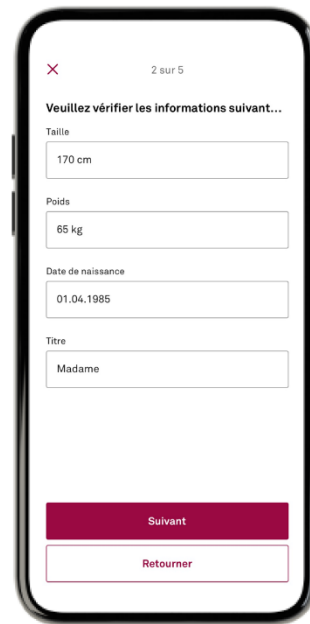

**Connectez maintenant le tracker
et collectez automatiquement des
points Plus.**

Instructions
Connecter Helsana+ à **Suunto**

Helsana
Engagiert für das Leben.

Connectez Helsana+ à Suunto

Ouvrez l'app Helsana+

Rendez-vous sur votre profil et cliquez sur Tracker et ensuite sur « Connexion du tracker »

Cliquez sur « Suivant »

Saisissez vos données et cliquez sur « Suivant »

Connectez Helsana+ à Suunto

Sélectionnez
« Suunto »