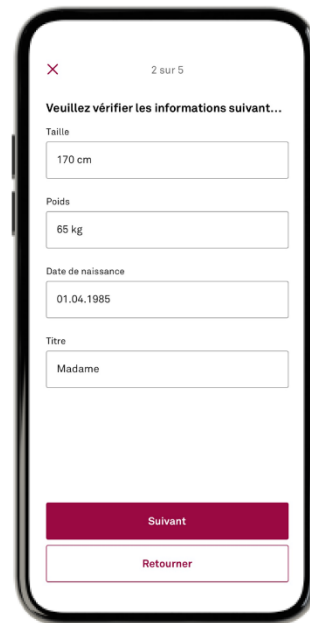

**Connectez maintenant le tracker
et collectez automatiquement des
points Plus.**

Instructions
Connecter Helsana+ à **Withings**

Helsana
Engagiert für das Leben.

Connectez Helsana+ à Withings

Ouvrez l'app Helsana+

Rendez-vous sur votre profil et cliquez sur Tracker et ensuite sur « Connexion du tracker »

Cliquez sur « Suivant »

Saisissez vos données et cliquez sur « Suivant »

Connectez Helsana+ à Withings

Sélectionnez
« Withings »