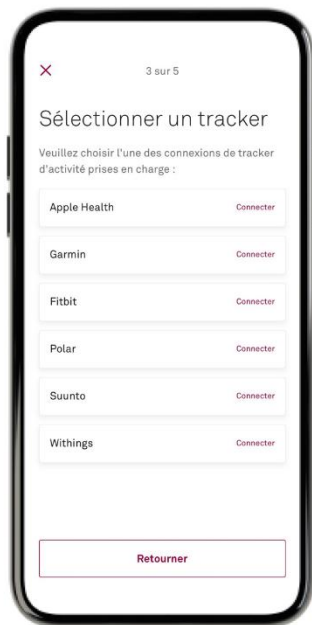

**Connectez maintenant le tracker
et collectez automatiquement des
points Plus.**

Instructions
Connecter Helsana+ à **Withings**

Helsana
Engagiert für das Leben.

Connectez Helsana+ à Withings

Ouvrez l'app Helsana+

Rendez-vous sur votre profil et cliquez sur Tracker et ensuite sur « Connexion du tracker »

Cliquez sur « Suivant »

Saisissez vos données et cliquez sur « Suivant »

Connectez Helsana+ à Withings

Sélectionnez
« Withings »