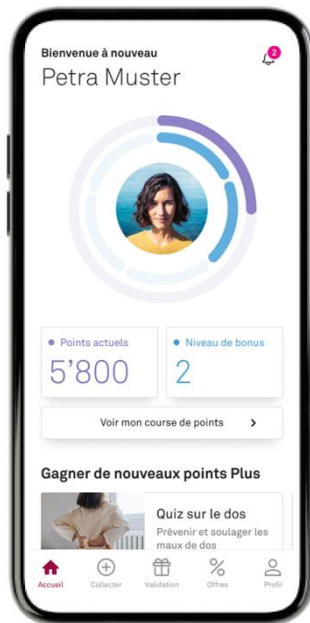

**Connectez maintenant le tracker
et collectez automatiquement des
points Plus.**

Instructions
Connecter Helsana+ à **Withings**

Helsana
Engagiert für das Leben.

Connectez Helsana+ à Withings

Ouvrez l'app Helsana+

Rendez-vous sur votre profil et cliquez sur Tracker et ensuite sur « Connexion du tracker »

Cliquez sur « Suivant »

Saisissez vos données et cliquez sur « Suivant »

Connectez Helsana+ à Withings

Sélectionnez
« Withings »