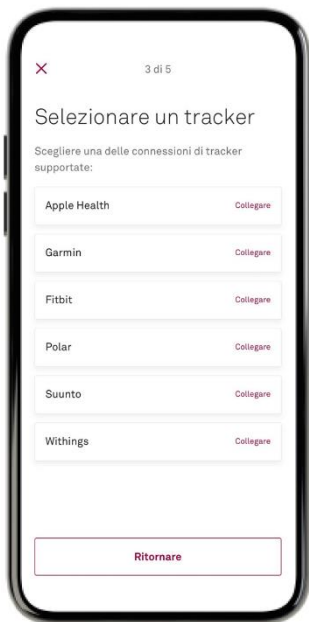

Collegi ora il tracker per raccogliere automaticamente punti Plus

Le istruzioni
Collegare Helsana+ con **Withings**

Helsana
Engagiert für das Leben.

Collegare Helsana+ con Withings

Apra l'app Helsana+

Vada sul suo profilo e clicchi su tracker e dopo su «Collega tracker»

Quindi faccia clic su «Avanti».

Fornisca i dati richiesti e clicchi su «Avanti».

Collegare Helsana+ con Withings

Selezioni «Withings»

Clicchi su «Collegamento con Withings». Verrà quindi inoltrato/a a Withings.

Attivare l'accesso ai dati necessari e poi cliccare su «Abilita questa app»*.

Ora il suo tracker è collegato a Helsana+.

*La conferma viene richiesta al primo login. L'impostazione può essere modificata nelle impostazioni di Withings.