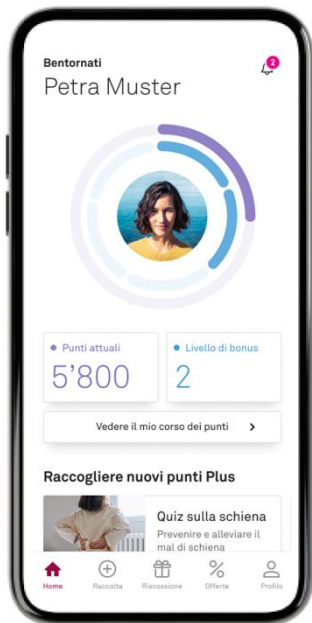

Collegi ora il tracker per raccogliere automaticamente punti Plus

Le istruzioni
Collegare Helsana+ con **Withings**

Helsana
Engagiert für das Leben.

Collegare Helsana+ con Withings

Apra l'app Helsana+

Vada sul suo profilo e clicchi su tracker e dopo su «Collega tracker»

Quindi faccia clic su «Avanti».

Fornisca i dati richiesti e clicchi su «Avanti».

Collegare Helsana+ con Withings

Selezioni «Withings»

Clicchi su «Collegamento con Withings». Verrà quindi inoltrato/a a Withings.

Attivare l'accesso ai dati necessari e poi cliccare su «Abilita questa app»*.

Ora il suo tracker è collegato a Helsana+.

*La conferma viene richiesta al primo login. L'impostazione può essere modificata nelle impostazioni di Withings.